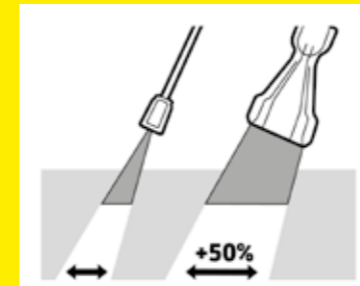

eco!Booster-suutin tarjoaa suuremman pesuleveyden samalla pintapaineella ja tehostaa näin koko pesuprosessia. Puhdistaminen käy entistä nopeammin samalla, kun vedenkulutus ja pesukemian tarpeet vähenevät.

Leveä pesusuihku sopii erinomaisesti:

- Herkkien pintojen, kuten esim. terassilautojen ja rapattujen seinien puhdistukseen
- Kookkaiden ajoneuvojen ja suuria pinta-aloja omaavien työkalujen puhdistamiseen